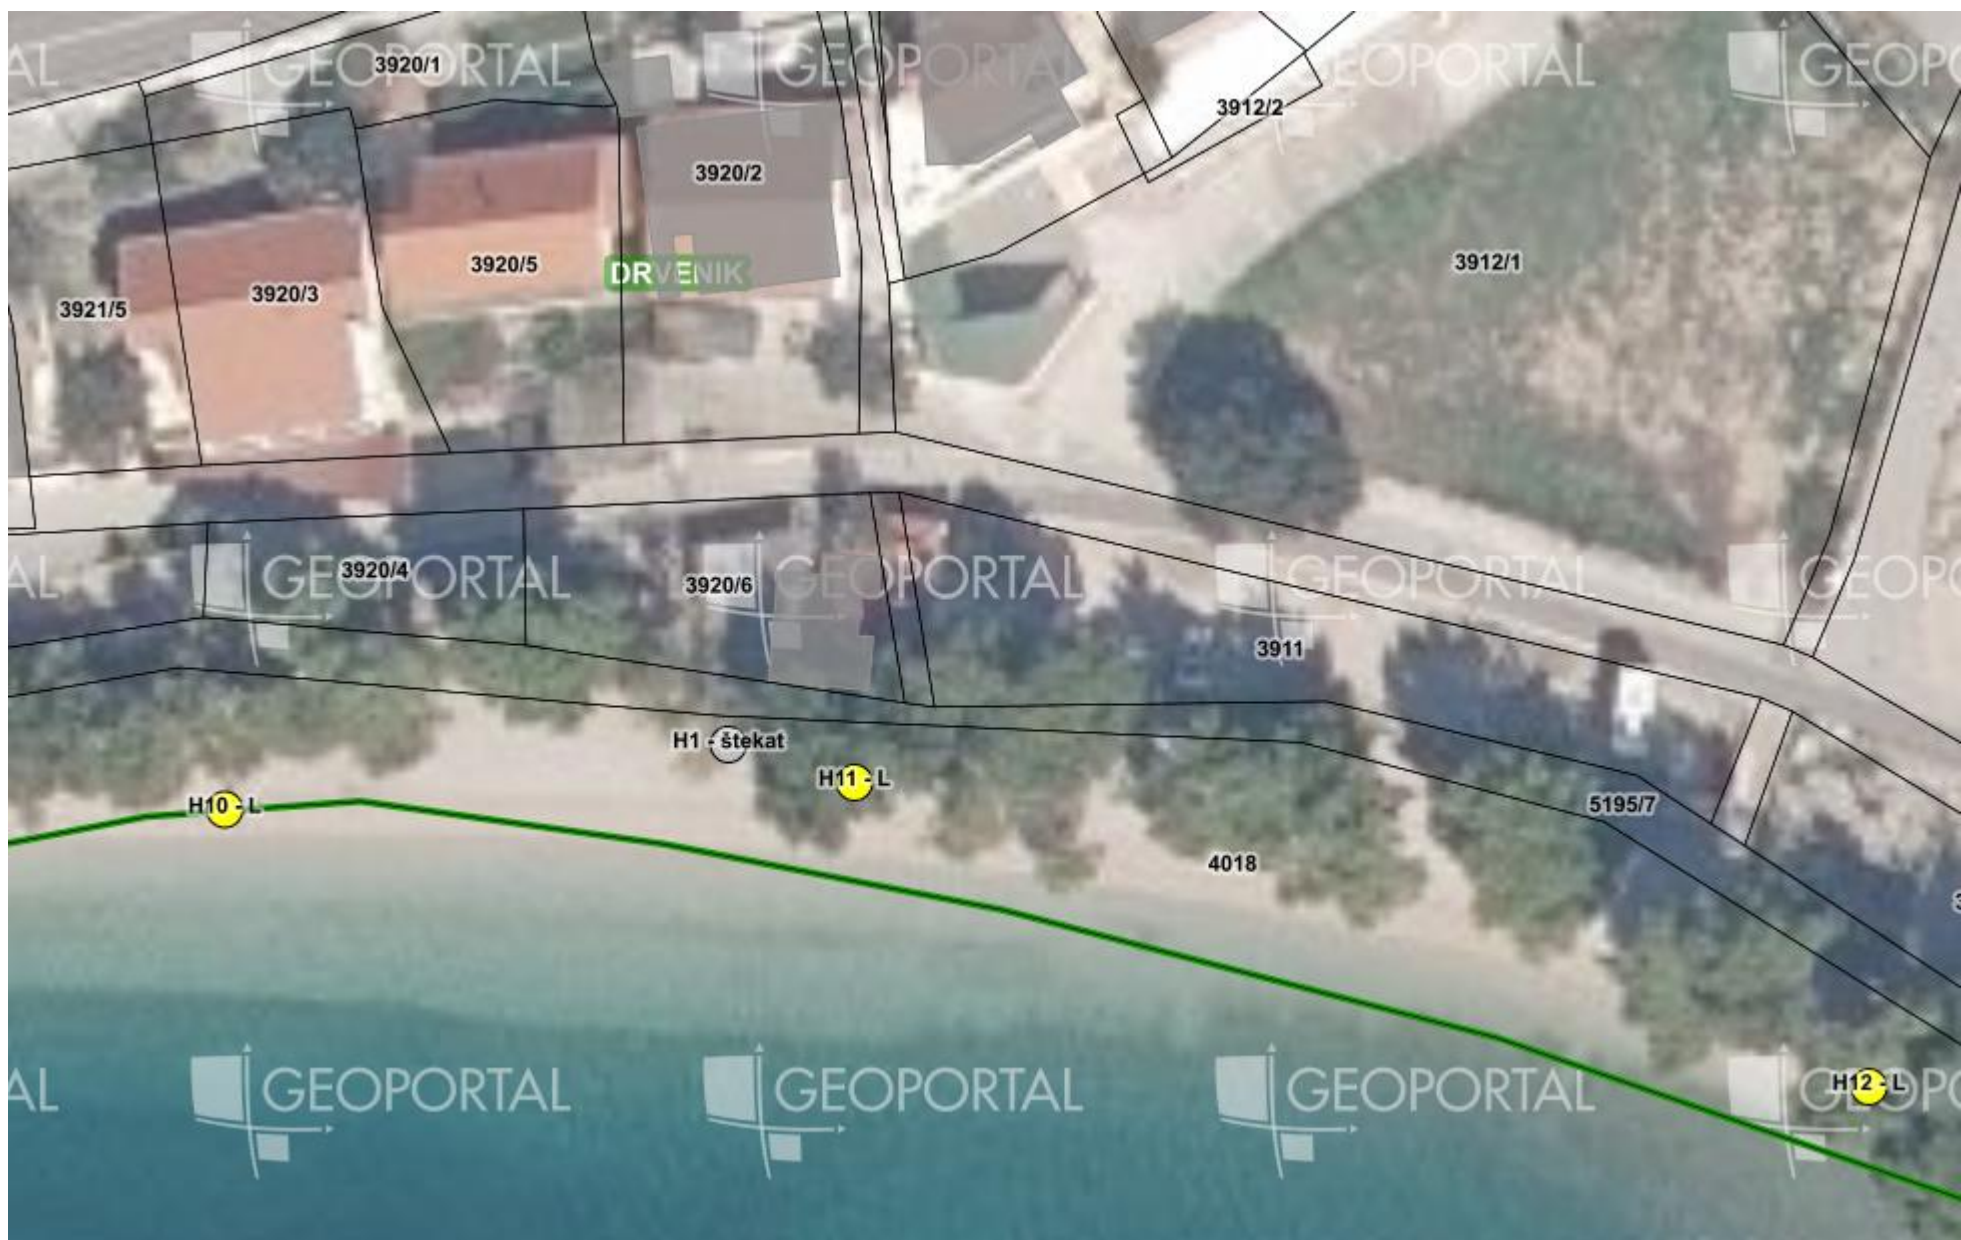

MIKROLOKACIJA A – Drvenik, ispod kampa „Boban“

MIKROLOKACIJA B – Drvenik, ispod kampa „Milo moje“

MIKROLOKACIJA C – Drvenik, Ispod kampa „Male čiste“ i „Čiste“

MIKROLOKACIJA D – Drvenik, plaža Vira

MIKROLOKACIJA E – Drvenik, plaža Duba

MIKROLOKACIJA F – Drvenik, kupalište Dubravice

MIKROLOKACIJA F – Drvenik, kupalište Lučki brig

MIKROLOKACIJA F – Drvenik, plaža Ledara

MIKROLOKACIJA G – Drvenik, plaža Donja Vala

MIKROLOKACIJA G – Drvenik, Donja Vala, plaža Bočak

MIKROLOKACIJA G – Drvenik, plaža Čmilje

MIKROLOKACIJA H – Drvenik, plaža Gornja Vala

MIKROLOKACIJA H – Drvenik, plaža Gornja Vala

MIKROLOKACIJA H – Drvenik, plaža Gornja Vala

MIKROLOKACIJA H – Drvenik, plaža Gornja Vala

MIKROLOKACIJA S - Gradac, plaža Gospica