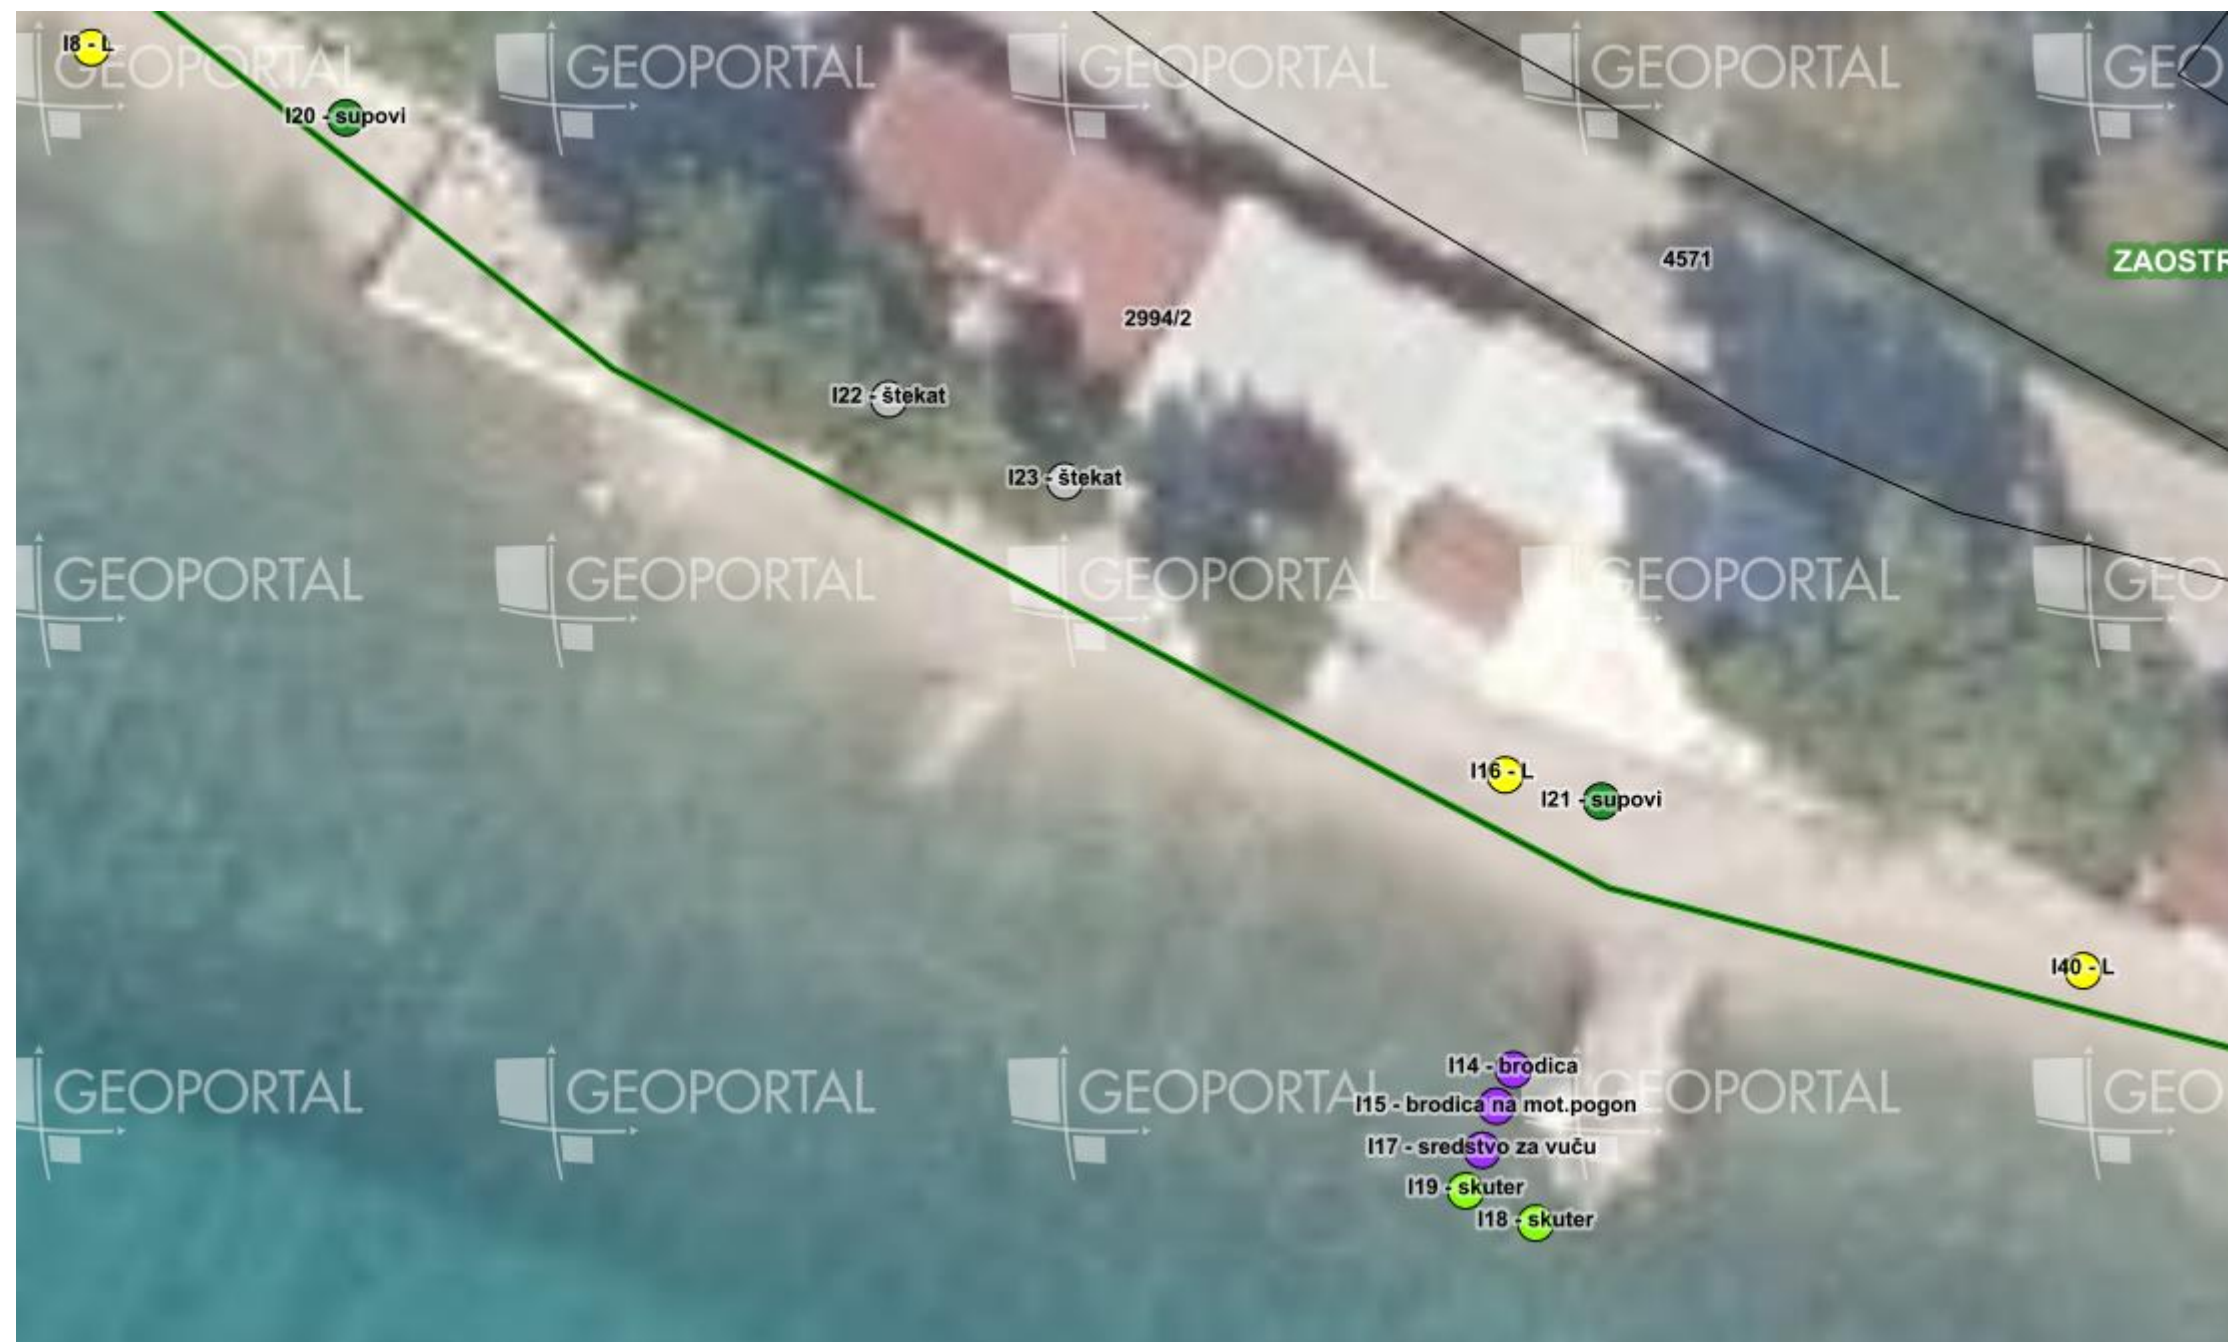

MIKROLOKACIJA F – Drvenik, kupalište Dubravice

MIKROLOKACIJA F – Drvenik, kupalište Lučki brig

MIKROLOKACIJA F – Drvenik, plaža Ledara

MIKROLOKACIJA G – Drvenik, plaža Donja Vala

MIKROLOKACIJA G – Drvenik, Donja Vala, plaža Bočak

MIKROLOKACIJA G – Drvenik, plaža Čmilje

MIKROLOKACIJA H – Drvenik, plaža Gornja Vala

MIKROLOKACIJA H – Drvenik, plaža Gornja Vala

MIKROLOKACIJA H – Drvenik, plaža Gornja Vala

MIKROLOKACIJA H – Drvenik, plaža Gornja Vala

MIKROLOKACIJA I – Zaostrog, plaža Lučica

MIKROLOKACIJA I - Zaostrog, Mjesna plaža

MIKROLOKACIJA I - Zaostrog, Mjesna plaža

MIKROLOKACIJA I - Zaostrog, Mjesna plaža

MIKROLOKACIJA I - Zaostrog, Mjesna plaža

MIKROLOKACIJA S - Gradac, plaža Gospica