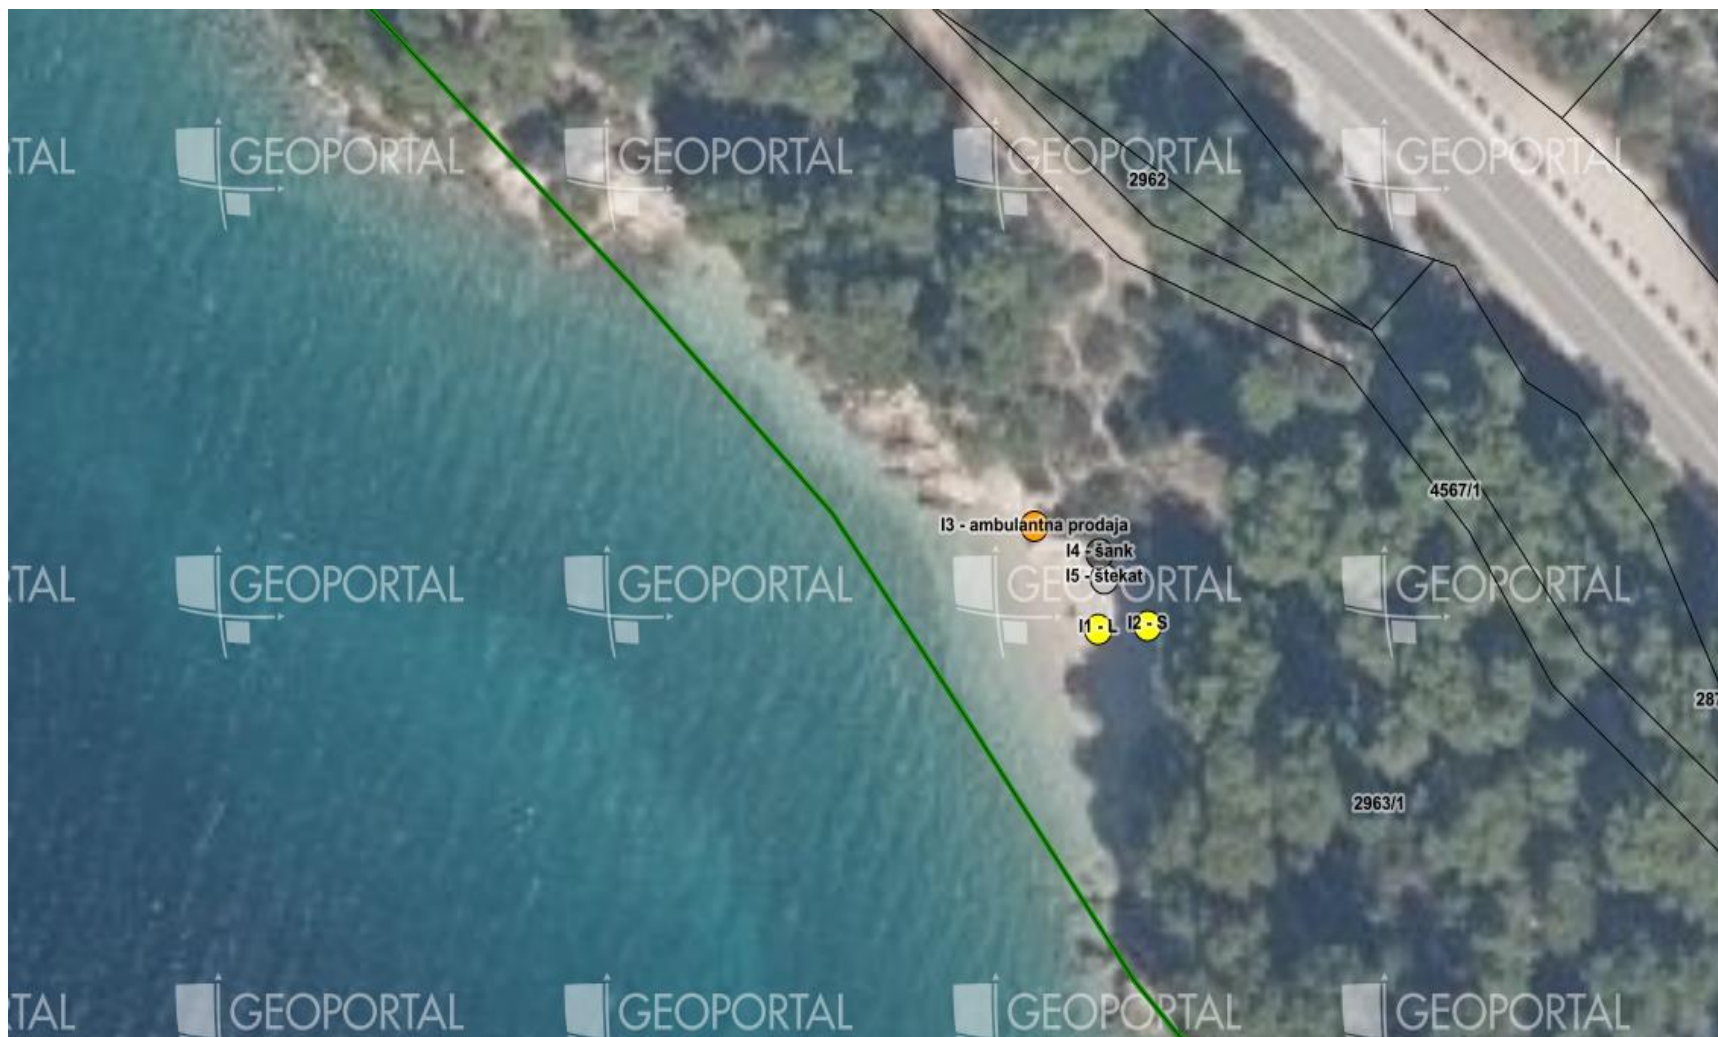

MIKROLOKACIJA F – Drvenik, kupalište Dubravice

MIKROLOKACIJA F – Drvenik, kupalište Lučki brig

MIKROLOKACIJA F – Drvenik, plaža Ledara

MIKROLOKACIJA G – Drvenik, plaža Donja Vala

MIKROLOKACIJA G – Drvenik, Donja Vala, plaža Bočak

MIKROLOKACIJA G – Drvenik, plaža Čmilje

MIKROLOKACIJA H – Drvenik, plaža Gornja Vala

MIKROLOKACIJA H – Drvenik, plaža Gornja Vala

MIKROLOKACIJA H – Drvenik, plaža Gornja Vala

MIKROLOKACIJA H – Drvenik, plaža Gornja Vala

MIKROLOKACIJA I – Zaostrog, plaža Lučica

MIKROLOKACIJA I - Zaostrog, Mjesna plaža

MIKROLOKACIJA I - Zaostrog, Mjesna plaža

MIKROLOKACIJA I - Zaostrog, Mjesna plaža

MIKROLOKACIJA I - Zaostrog, Mjesna plaža

MIKROLOKACIJA S - Gradac, plaža Gospica