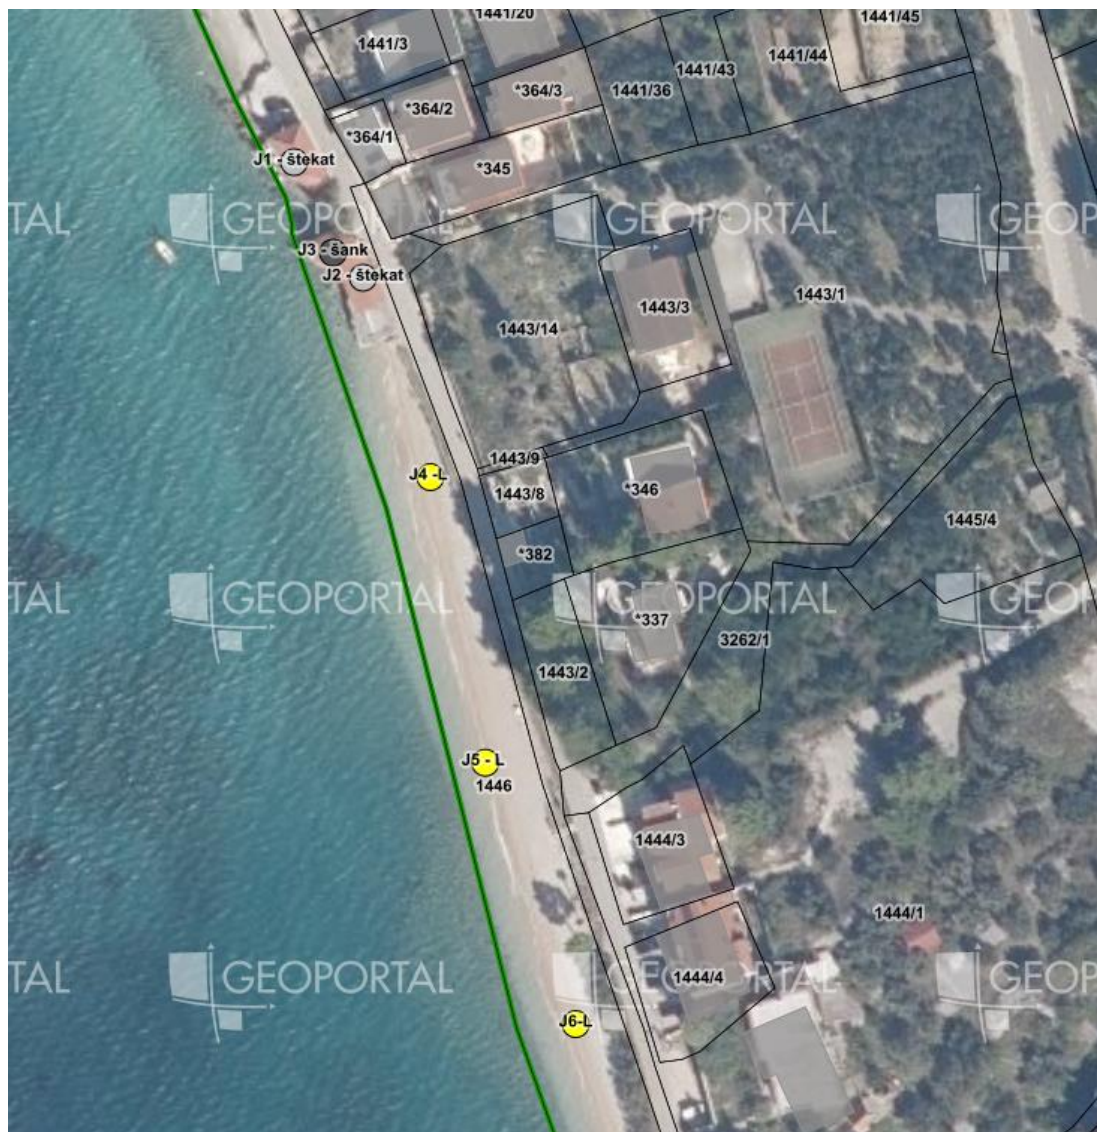

MIKROLOKACIJA F – Drvenik, kupalište Dubravice

MIKROLOKACIJA F – Drvenik, kupalište Lučki brig

MIKROLOKACIJA F – Drvenik, plaža Ledara

MIKROLOKACIJA G – Drvenik, plaža Donja Vala

MIKROLOKACIJA G – Drvenik, Donja Vala, plaža Bočak

MIKROLOKACIJA I – Zaostrog, plaža Lučica

MIKROLOKACIJA I - Zaostrog, Mjesna plaža

MIKROLOKACIJA I - Zaostrog, Mjesna plaža

MIKROLOKACIJA I - Zaostrog, Mjesna plaža

MIKROLOKACIJA I - Zaostrog, Mjesna plaža

MIKROLOKACIJA J - Podaca, Bilaje – Kuk - Kapeć

MIKROLOKACIJA K - Podaca, Morenia i Lučica

MIKROLOKACIJA L - Podaca, Viskovića Vala i Ravanje

je

MIKROLOKACIJA L - Podaca, Viskovića Vala i Ravanje

MIKROLOKACIJA M - Brist, Blatnice i Centralna plaža

MIKROLOKACIJA S - Gradac, plaža Gospica