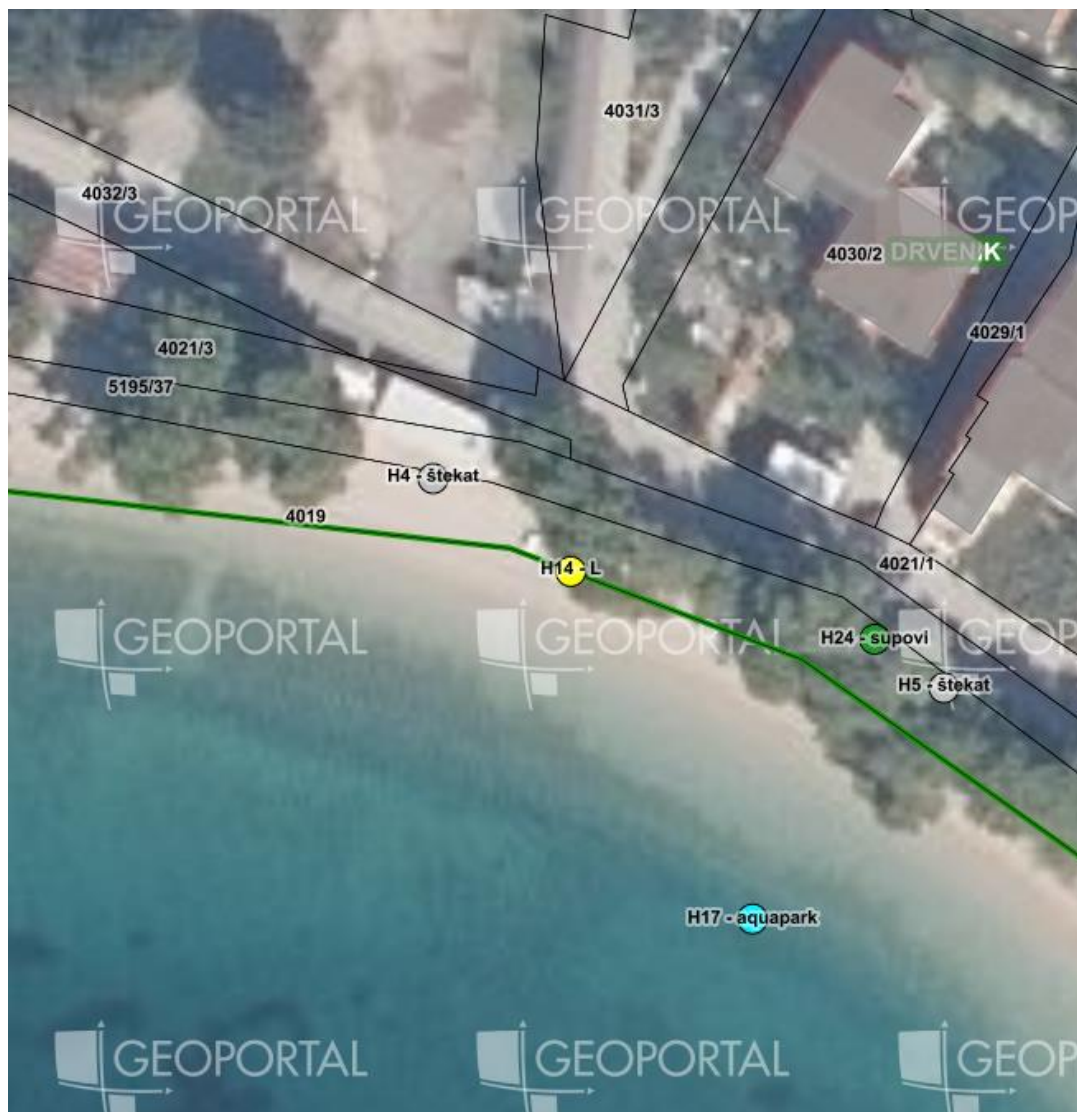

MIKROLOKACIJA F – Drvenik, kupalište Dubravice

MIKROLOKACIJA F – Drvenik, kupalište Lučki brig

MIKROLOKACIJA F – Drvenik, plaža Ledara

MIKROLOKACIJA G – Drvenik, plaža Donja Vala

MIKROLOKACIJA G – Drvenik, Donja Vala, plaža Bočak

MIKROLOKACIJA G – Drvenik, plaža Čmilje

MIKROLOKACIJA H – Drvenik, plaža Gornja Vala

MIKROLOKACIJA H – Drvenik, plaža Gornja Vala

MIKROLOKACIJA H – Drvenik, plaža Gornja Vala

MIKROLOKACIJA H – Drvenik, plaža Gornja Vala

MIKROLOKACIJA I – Zaostrog, plaža Lučica

MIKROLOKACIJA I - Zaostrog, Mjesna plaža

MIKROLOKACIJA I - Zaostrog, Mjesna plaža

MIKROLOKACIJA I - Zaostrog, Mjesna plaža

MIKROLOKACIJA I - Zaostrog, Mjesna plaža

MIKROLOKACIJA S - Gradac, plaža Gospica