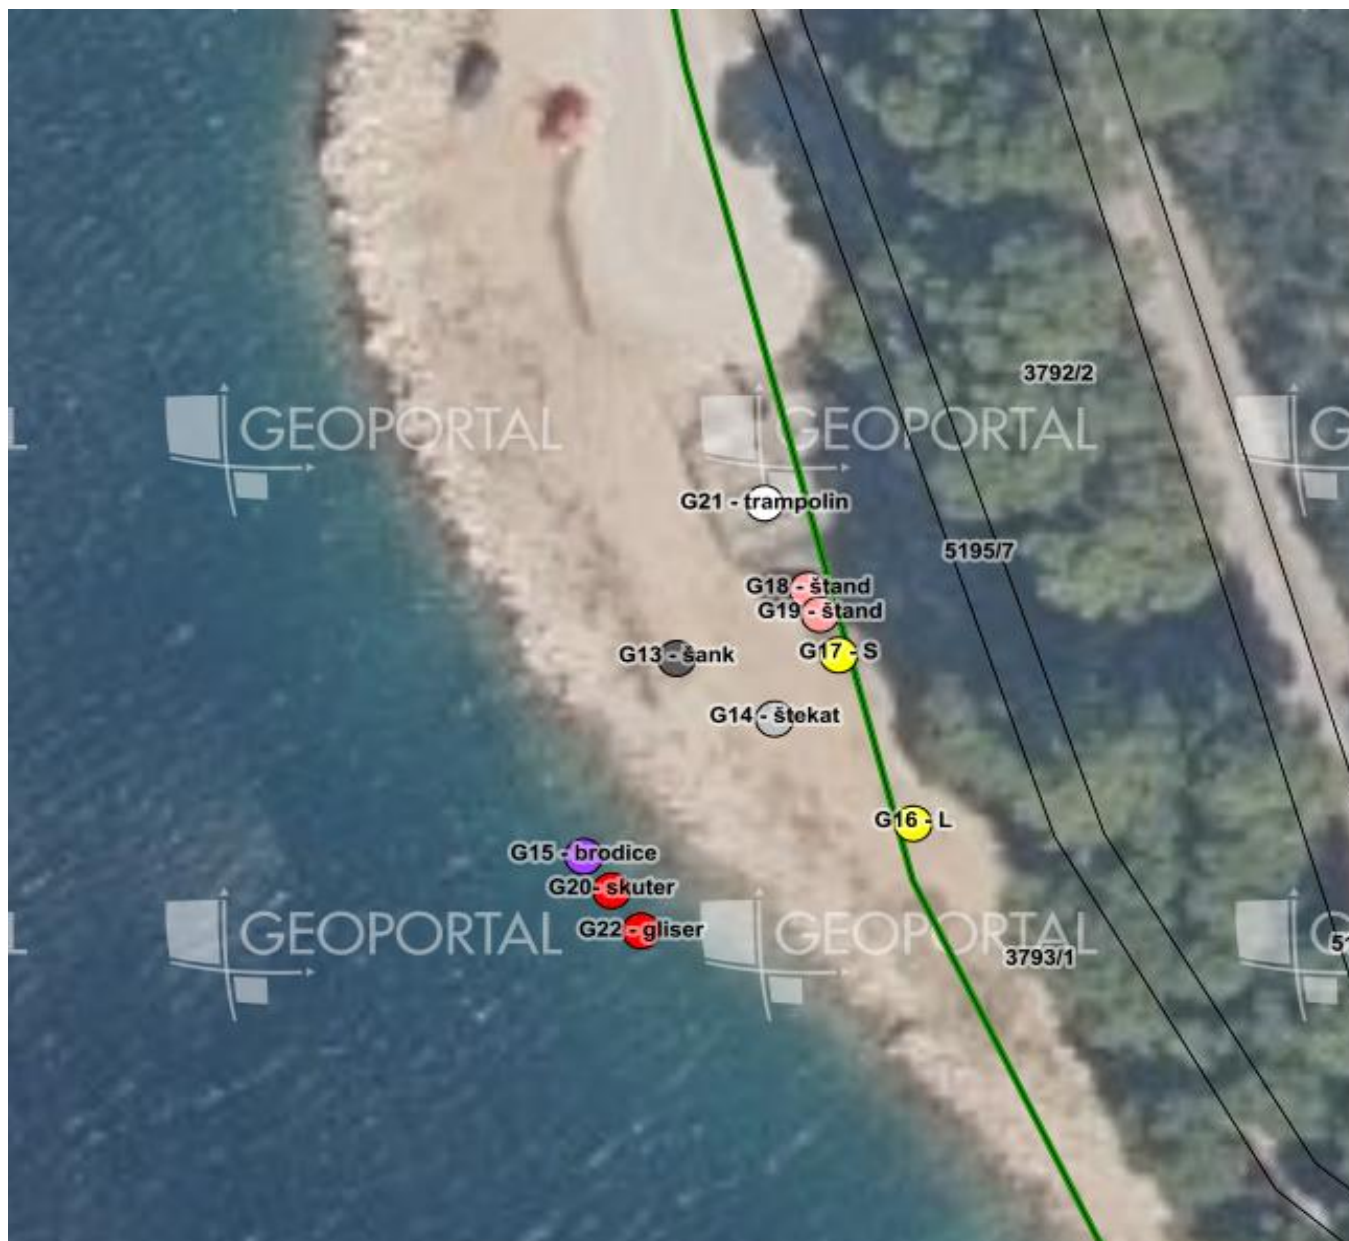

MIKROLOKACIJA A – Drvenik, ispod kampa „Boban“

MIKROLOKACIJA B – Drvenik, ispod kampa „Milo moje“

MIKROLOKACIJA C – Drvenik, Ispod kampa „Male čiste“ i „Čiste“

MIKROLOKACIJA D – Drvenik, plaža Vira

MIKROLOKACIJA E – Drvenik, plaža Duba

MIKROLOKACIJA F – Drvenik, kupalište Dubravice

MIKROLOKACIJA F – Drvenik, kupalište Lučki brig

MIKROLOKACIJA F – Drvenik, plaža Ledara

MIKROLOKACIJA G – Drvenik, plaža Donja Vala

MIKROLOKACIJA G – Drvenik, Donja Vala, plaža Bočak

MIKROLOKACIJA G – Drvenik, plaža Čmilje

MIKROLOKACIJA H – Drvenik, plaža Gornja Vala

MIKROLOKACIJA H – Drvenik, plaža Gornja Vala

MIKROLOKACIJA H – Drvenik, plaža Gornja Vala

MIKROLOKACIJA H – Drvenik, plaža Gornja Vala

MIKROLOKACIJA S - Gradac, plaža Gospica