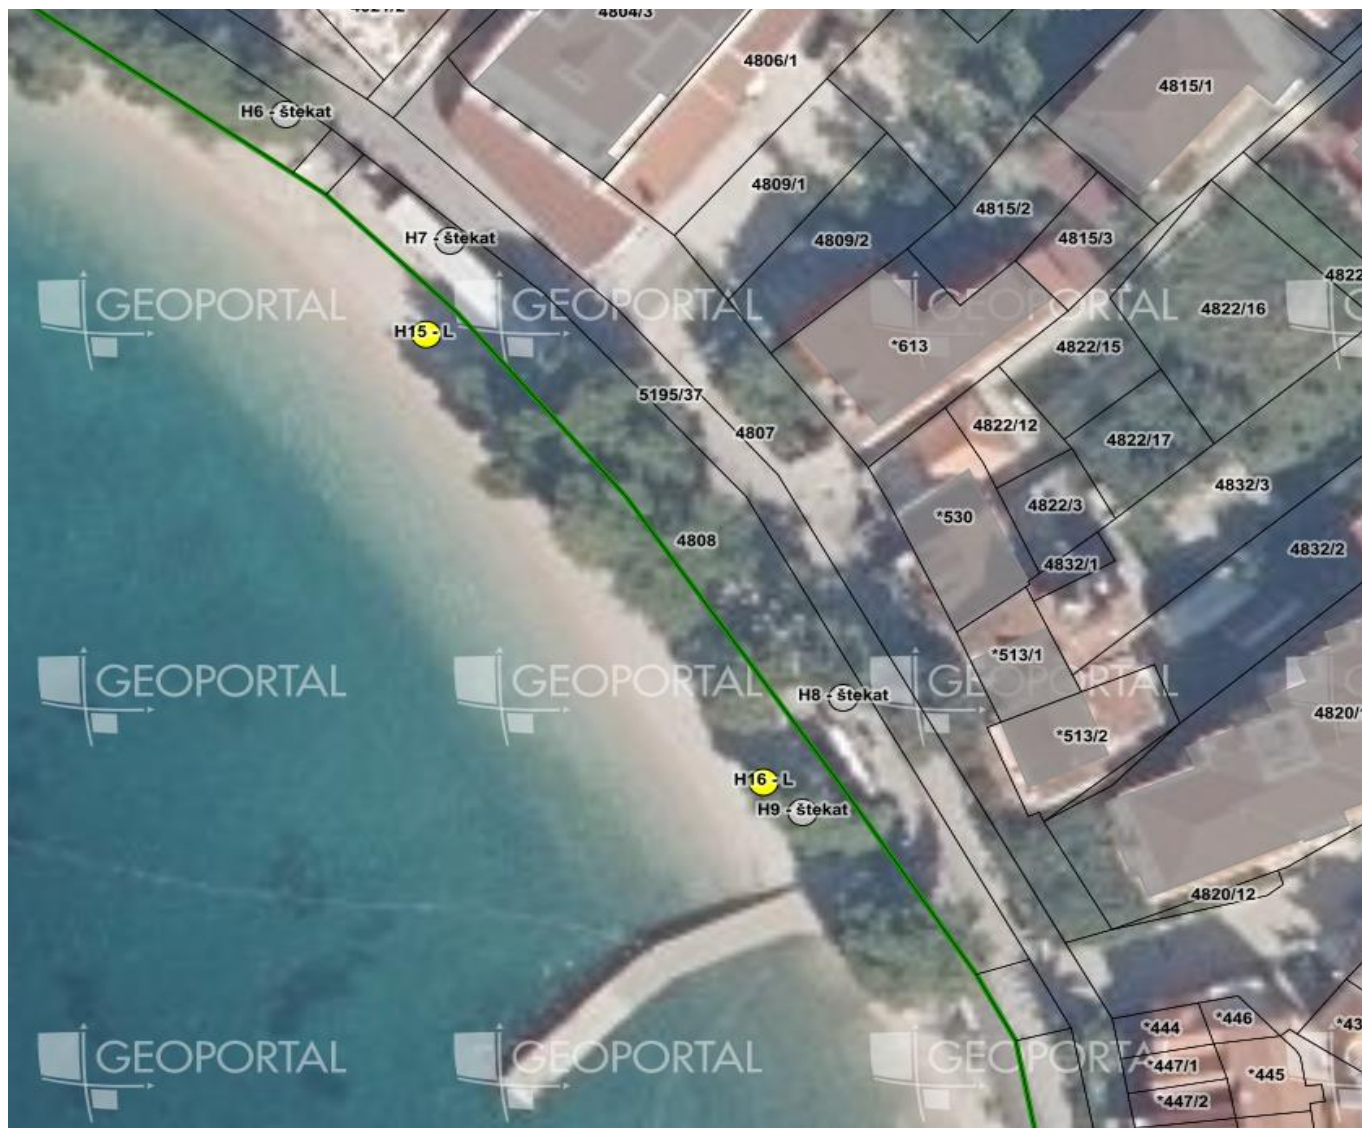

MIKROLOKACIJA F – Drvenik, kupalište Dubravice

MIKROLOKACIJA F – Drvenik, kupalište Lučki brig

MIKROLOKACIJA F – Drvenik, plaža Ledara

MIKROLOKACIJA G – Drvenik, plaža Donja Vala

MIKROLOKACIJA G – Drvenik, Donja Vala, plaža Bočak

MIKROLOKACIJA G – Drvenik, plaža Čmilje

MIKROLOKACIJA H – Drvenik, plaža Gornja Vala

MIKROLOKACIJA H – Drvenik, plaža Gornja Vala

MIKROLOKACIJA H – Drvenik, plaža Gornja Vala

MIKROLOKACIJA H – Drvenik, plaža Gornja Vala

MIKROLOKACIJA I – Zaostrog, plaža Lučica

MIKROLOKACIJA I - Zaostrog, Mjesna plaža

MIKROLOKACIJA I - Zaostrog, Mjesna plaža

MIKROLOKACIJA I - Zaostrog, Mjesna plaža

MIKROLOKACIJA I - Zaostrog, Mjesna plaža

MIKROLOKACIJA S - Gradac, plaža Gospica