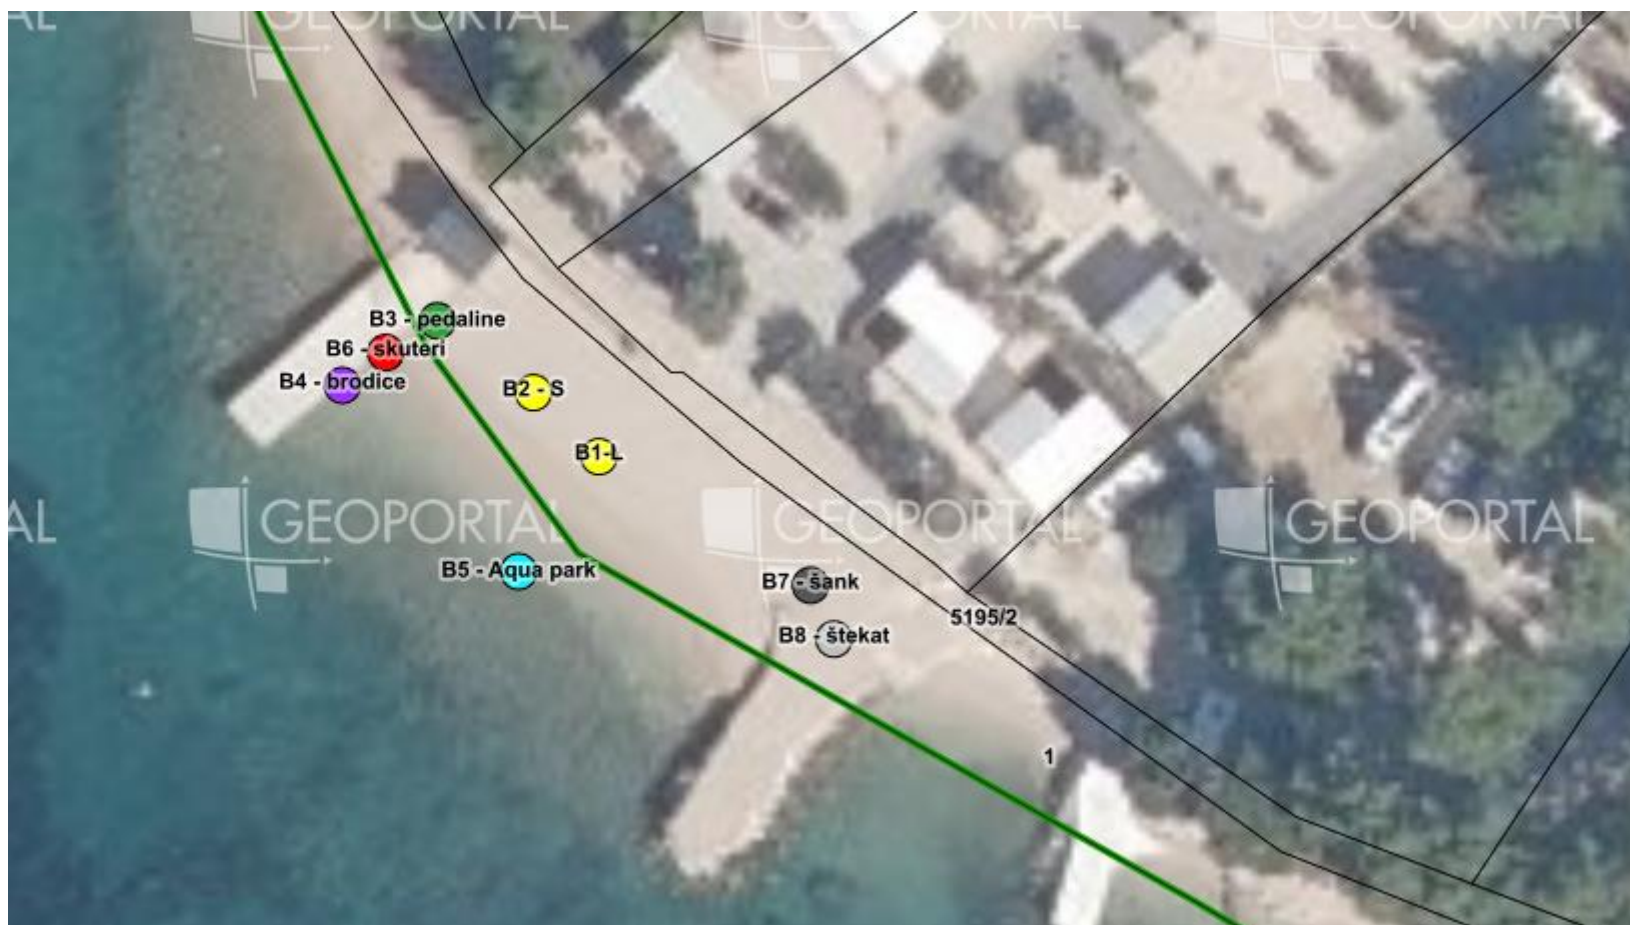

MIKROLOKACIJA A – Drvenik, ispod kampa „Boban“

MIKROLOKACIJA B – Drvenik, ispod kampa „Milo moje“

MIKROLOKACIJA C – Drvenik, Ispod kampa „Male čiste“ i „Čiste“

MIKROLOKACIJA D – Drvenik, plaža Vira

MIKROLOKACIJA E – Drvenik, plaža Duba

MIKROLOKACIJA F – Drvenik, kupalište Dubravice

MIKROLOKACIJA F – Drvenik, kupalište Lučki brig

MIKROLOKACIJA F – Drvenik, plaža Ledara

MIKROLOKACIJA G – Drvenik, plaža Donja Vala

MIKROLOKACIJA G – Drvenik, Donja Vala, plaža Bočak

MIKROLOKACIJA G – Drvenik, plaža Čmilje

MIKROLOKACIJA H – Drvenik, plaža Gornja Vala

MIKROLOKACIJA H – Drvenik, plaža Gornja Vala

MIKROLOKACIJA H – Drvenik, plaža Gornja Vala

MIKROLOKACIJA H – Drvenik, plaža Gornja Vala

MIKROLOKACIJA S - Gradac, plaža Gospica