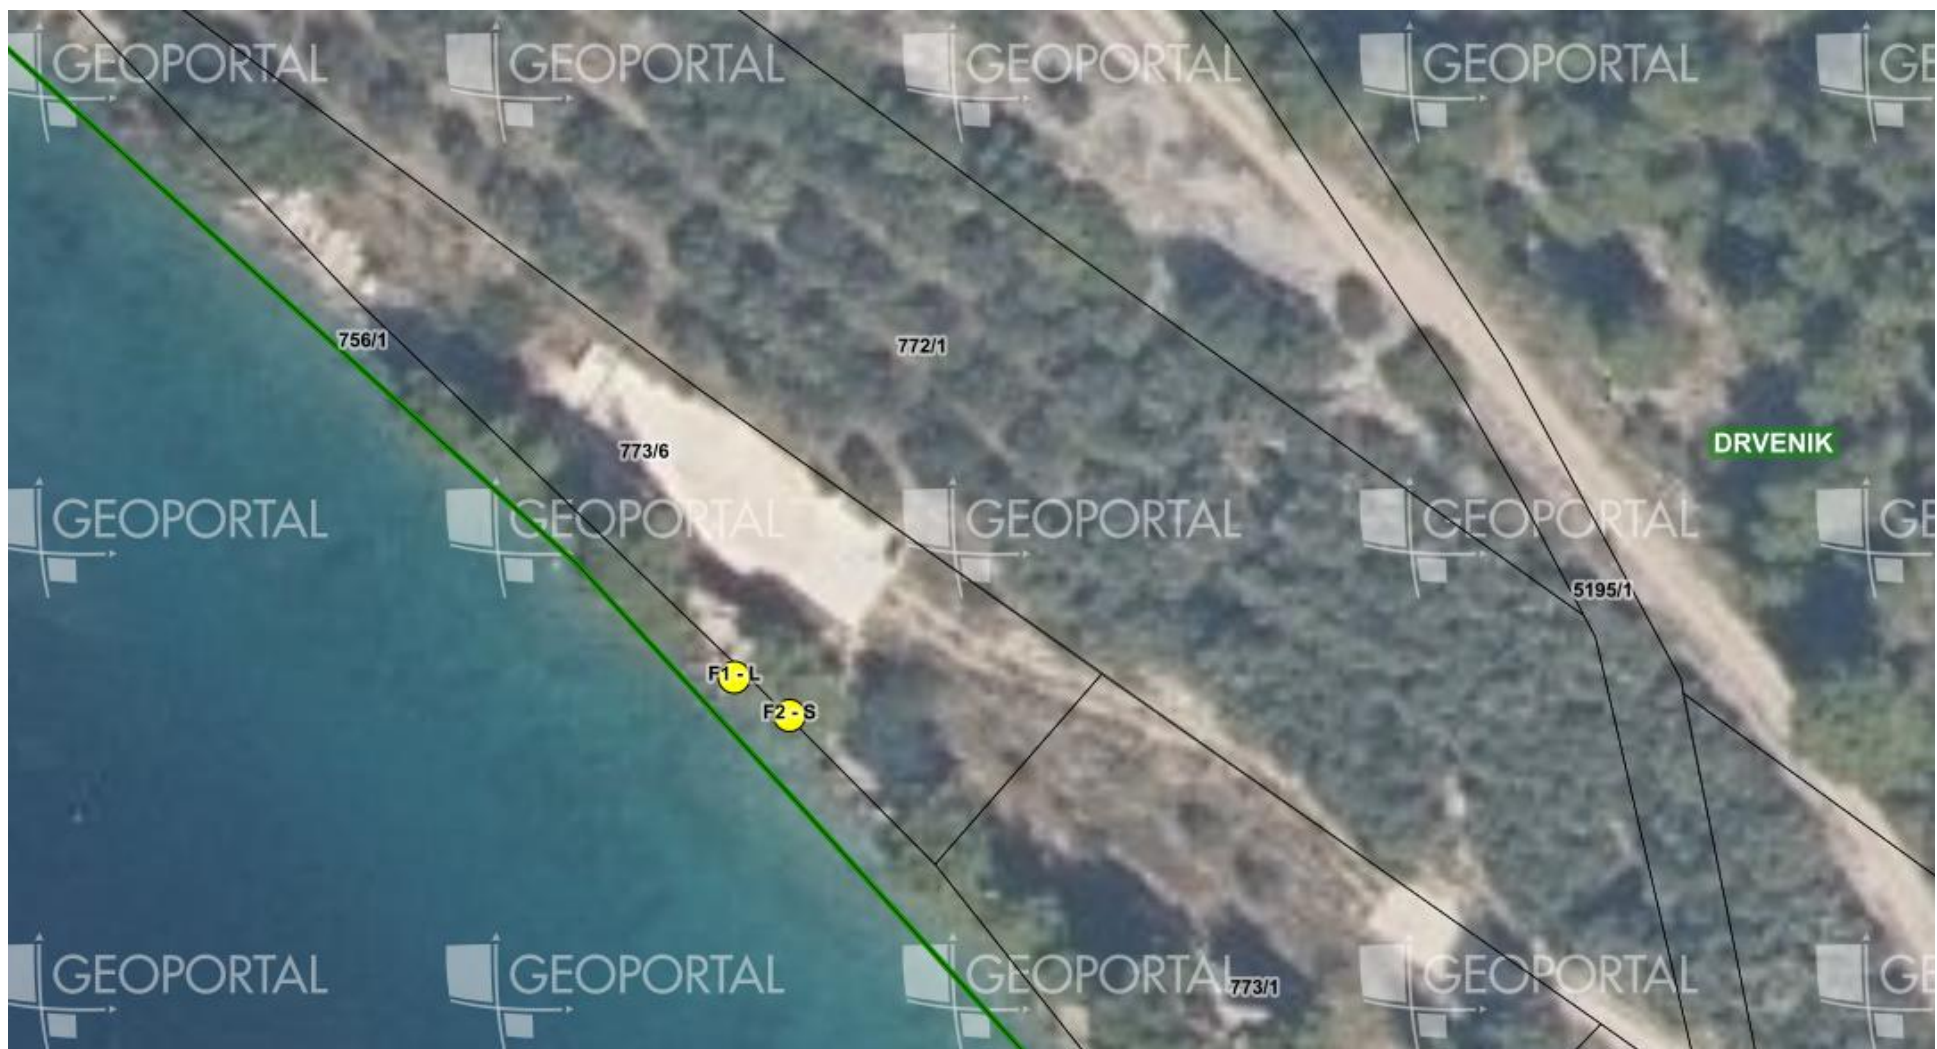

MIKROLOKACIJA A – Drvenik, ispod kampa „Boban“

MIKROLOKACIJA B – Drvenik, ispod kampa „Milo moje“

MIKROLOKACIJA C – Drvenik, Ispod kampa „Male čiste“ i „Čiste“

MIKROLOKACIJA D – Drvenik, plaža Vira

MIKROLOKACIJA E – Drvenik, plaža Duba

MIKROLOKACIJA F – Drvenik, kupalište Dubravice

MIKROLOKACIJA F – Drvenik, kupalište Lučki brig

MIKROLOKACIJA F – Drvenik, plaža Ledara

MIKROLOKACIJA G – Drvenik, plaža Donja Vala

MIKROLOKACIJA G – Drvenik, Donja Vala, plaža Bočak

MIKROLOKACIJA G – Drvenik, plaža Čmilje

MIKROLOKACIJA H – Drvenik, plaža Gornja Vala

MIKROLOKACIJA H – Drvenik, plaža Gornja Vala

MIKROLOKACIJA H – Drvenik, plaža Gornja Vala

MIKROLOKACIJA H – Drvenik, plaža Gornja Vala

MIKROLOKACIJA S - Gradac, plaža Gospica