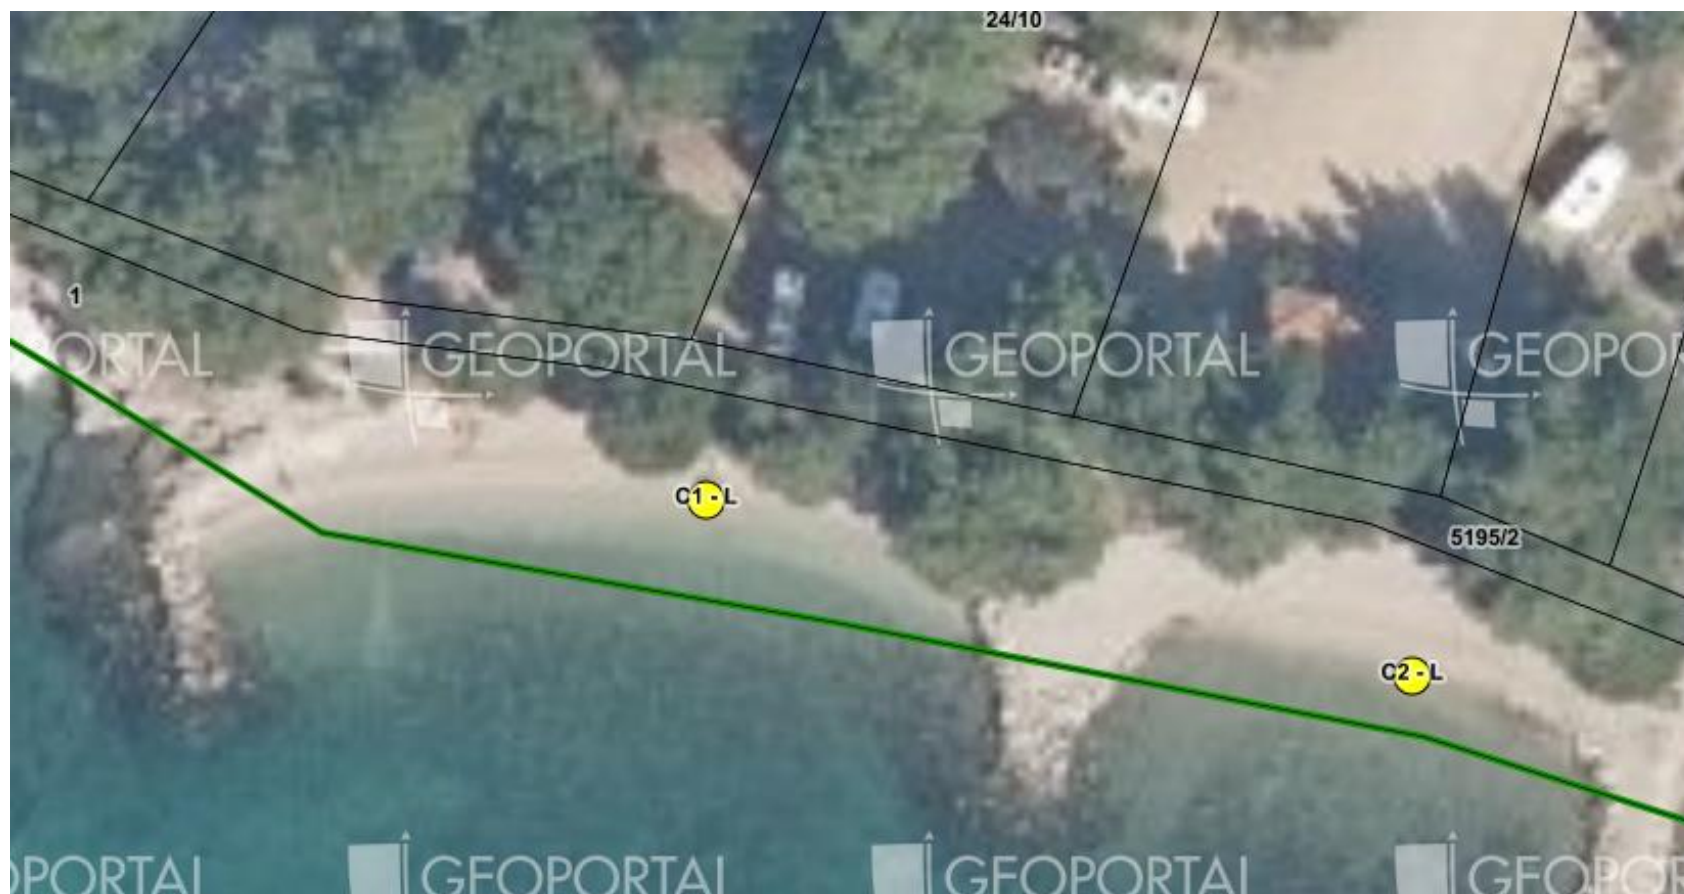

MIKROLOKACIJA A – Drvenik, ispod kampa „Boban“

MIKROLOKACIJA B – Drvenik, ispod kampa „Milo moje“

MIKROLOKACIJA C – Drvenik, Ispod kampa „Male čiste“ i „Čiste“

MIKROLOKACIJA D – Drvenik, plaža Vira

MIKROLOKACIJA E – Drvenik, plaža Duba

MIKROLOKACIJA F – Drvenik, kupalište Dubravice

MIKROLOKACIJA F – Drvenik, kupalište Lučki brig

MIKROLOKACIJA F – Drvenik, plaža Ledara

MIKROLOKACIJA G – Drvenik, plaža Donja Vala

MIKROLOKACIJA G – Drvenik, Donja Vala, plaža Bočak

MIKROLOKACIJA I – Zaostrog, plaža Lučica

MIKROLOKACIJA I - Zaostrog, Mjesna plaža

MIKROLOKACIJA I - Zaostrog, Mjesna plaža

MIKROLOKACIJA I - Zaostrog, Mjesna plaža

MIKROLOKACIJA I - Zaostrog, Mjesna plaža

MIKROLOKACIJA S - Gradac, plaža Gospica