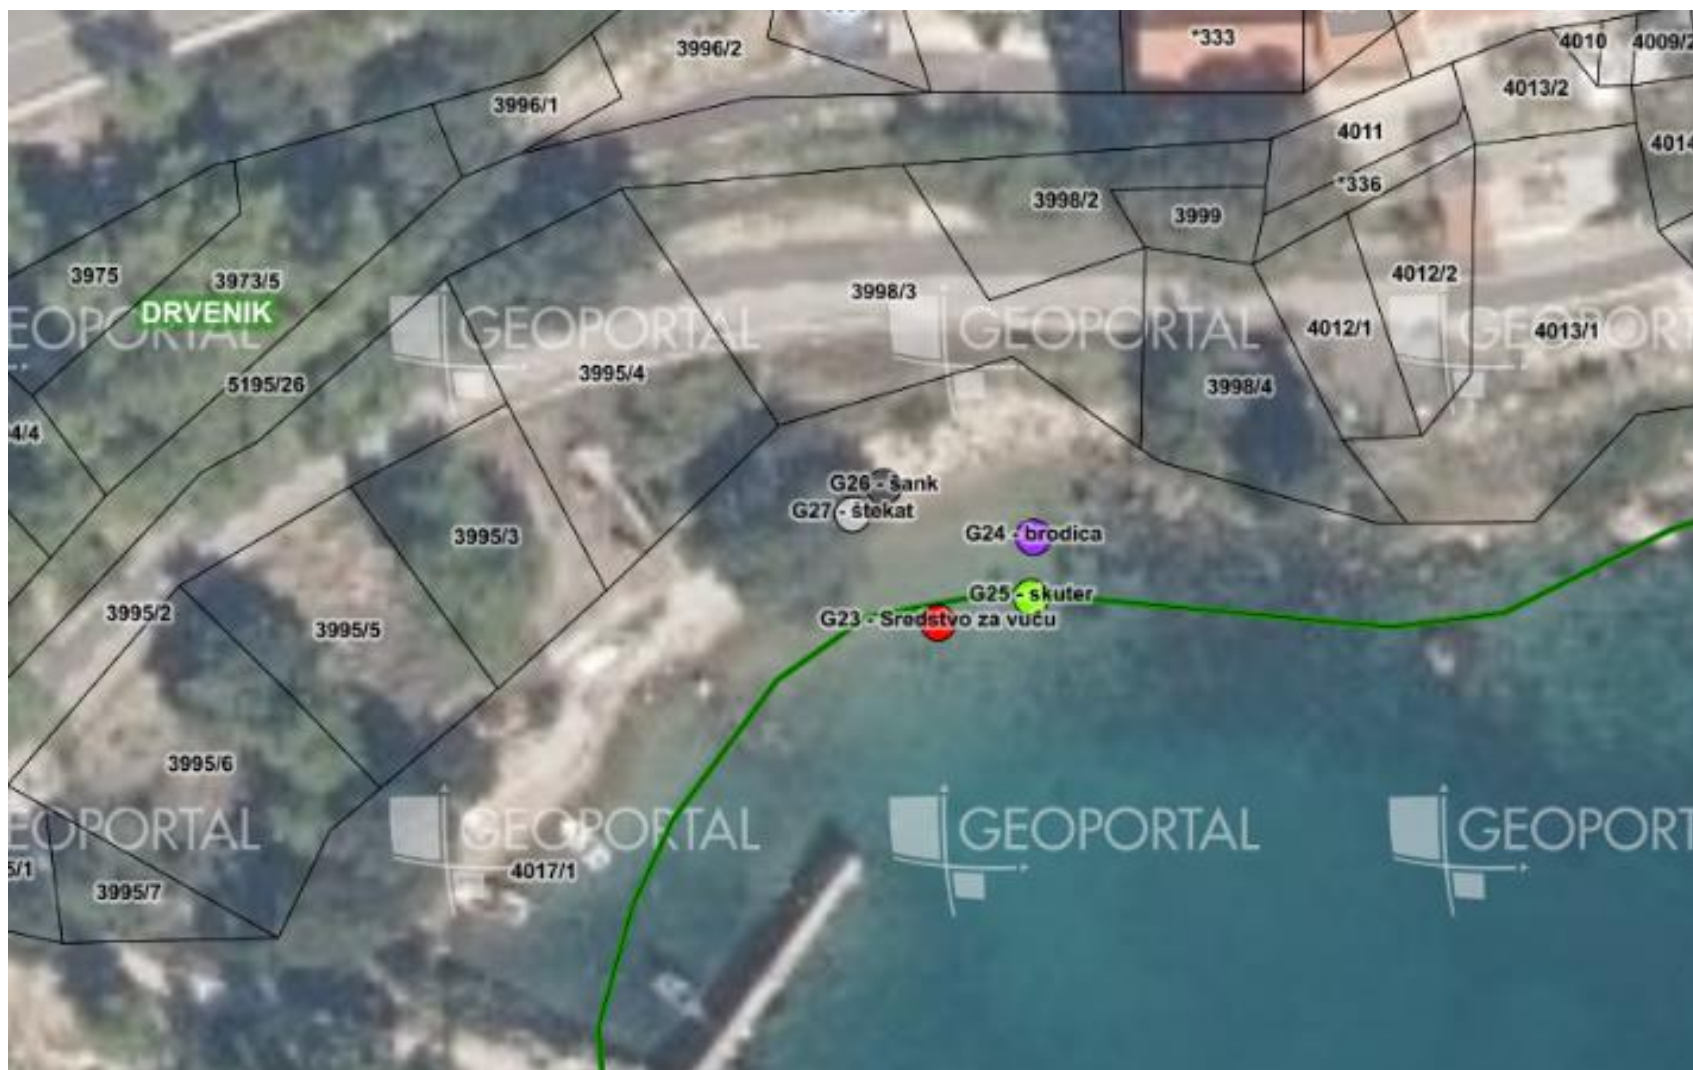

MIKROLOKACIJA A – Drvenik, ispod kampa „Boban“

MIKROLOKACIJA B – Drvenik, ispod kampa „Milo moje“

MIKROLOKACIJA C – Drvenik, Ispod kampa „Male čiste“ i „Čiste“

MIKROLOKACIJA D – Drvenik, plaža Vira

MIKROLOKACIJA E – Drvenik, plaža Duba

MIKROLOKACIJA F – Drvenik, kupalište Dubravice

MIKROLOKACIJA F – Drvenik, kupalište Lučki brig

MIKROLOKACIJA F – Drvenik, plaža Ledara

MIKROLOKACIJA G – Drvenik, plaža Donja Vala

MIKROLOKACIJA G – Drvenik, Donja Vala, plaža Bočak

MIKROLOKACIJA G – Drvenik, plaža Čmilje

MIKROLOKACIJA H – Drvenik, plaža Gornja Vala

MIKROLOKACIJA H – Drvenik, plaža Gornja Vala

MIKROLOKACIJA H – Drvenik, plaža Gornja Vala

MIKROLOKACIJA H – Drvenik, plaža Gornja Vala

MIKROLOKACIJA S - Gradac, plaža Gospica