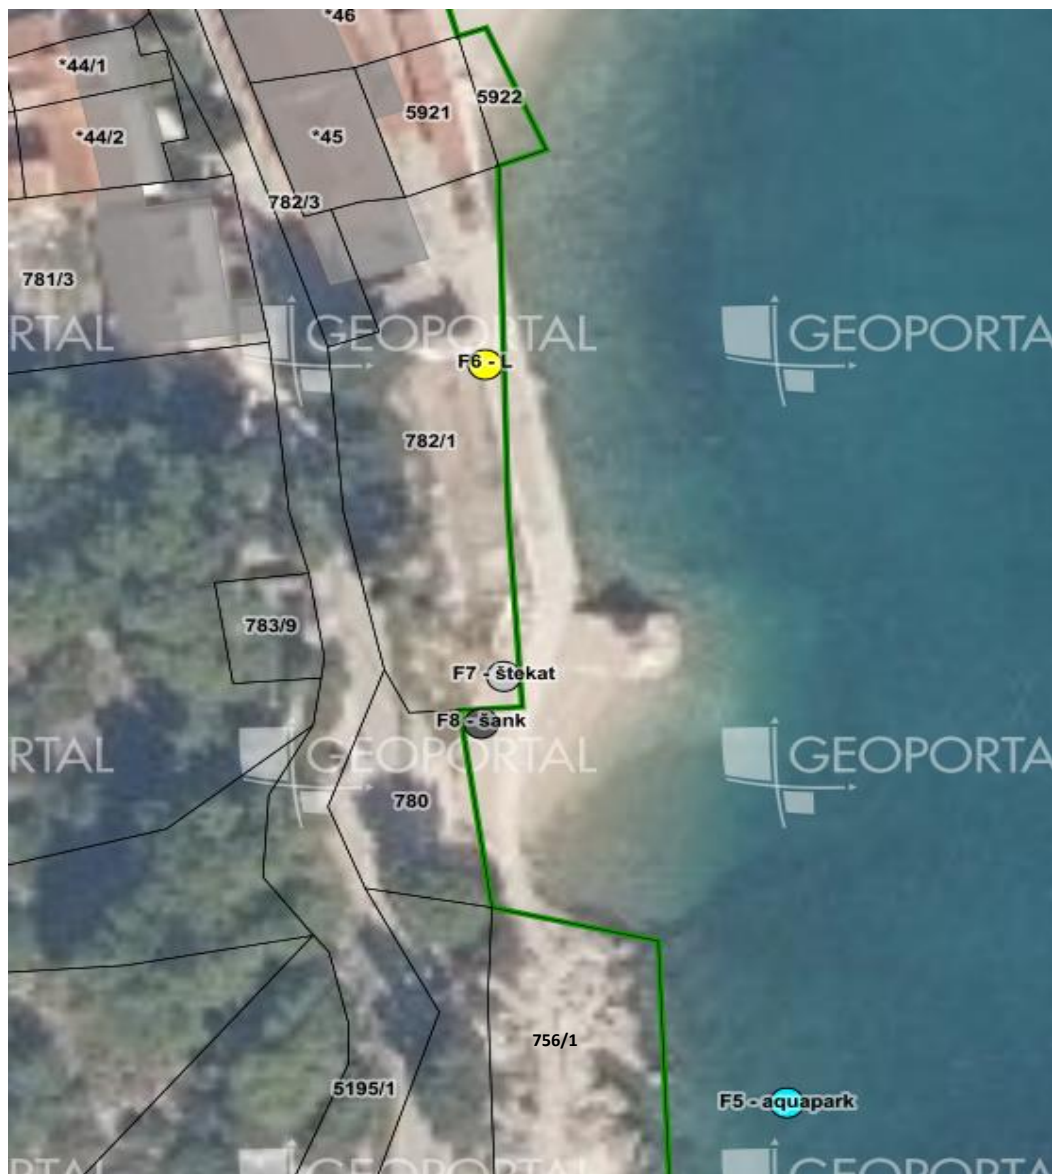

MIKROLOKACIJA A – Drvenik, ispod kampa „Boban“

MIKROLOKACIJA B – Drvenik, ispod kampa „Milo moje“

MIKROLOKACIJA C – Drvenik, Ispod kampa „Male čiste“ i „Čiste“

MIKROLOKACIJA D – Drvenik, plaža Vira

MIKROLOKACIJA E – Drvenik, plaža Duba

MIKROLOKACIJA F – Drvenik, kupalište Dubravice

MIKROLOKACIJA F – Drvenik, kupalište Lučki brig

MIKROLOKACIJA F – Drvenik, plaža Ledara

MIKROLOKACIJA G – Drvenik, plaža Donja Vala

MIKROLOKACIJA G – Drvenik, Donja Vala, plaža Bočak

MIKROLOKACIJA G – Drvenik, plaža Čmilje

MIKROLOKACIJA H – Drvenik, plaža Gornja Vala

MIKROLOKACIJA H – Drvenik, plaža Gornja Vala

MIKROLOKACIJA H – Drvenik, plaža Gornja Vala

MIKROLOKACIJA H – Drvenik, plaža Gornja Vala

MIKROLOKACIJA S - Gradac, plaža Gospica